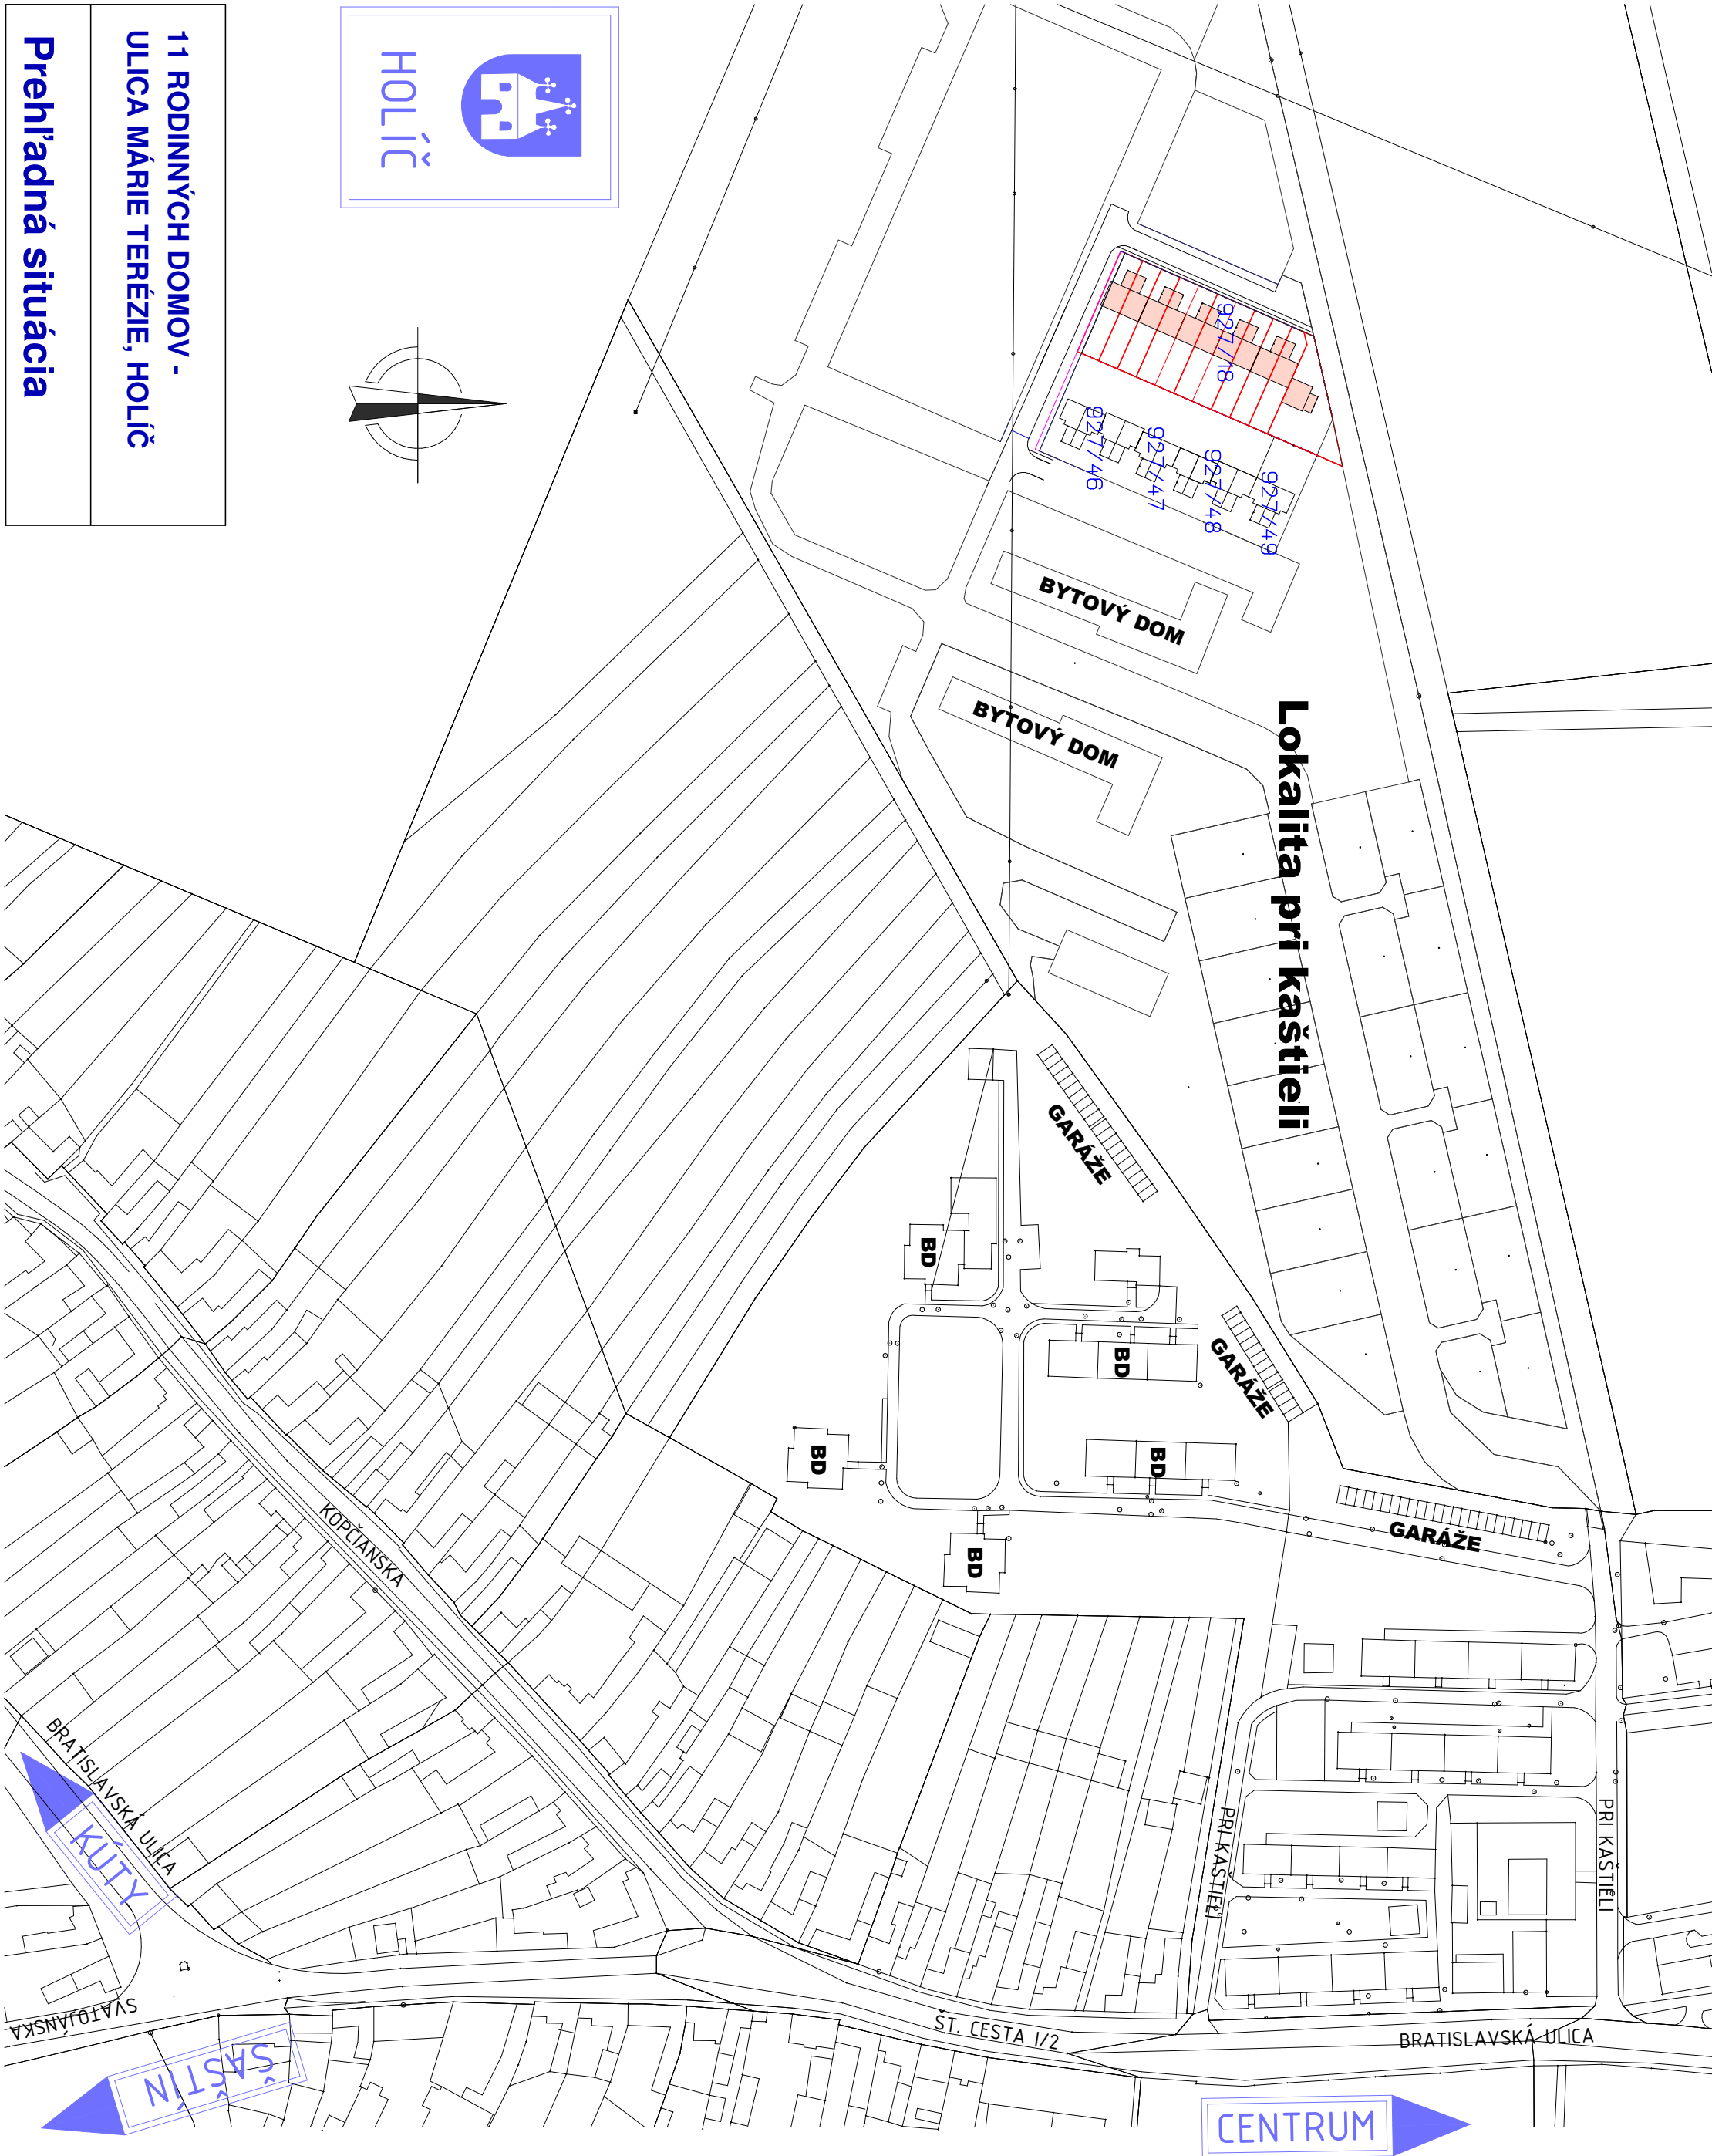

11 RODINNÝCH DOMOV -

ULICA MÁRIE TERÉZIE, HOLIČ

Prehľadná situácia

Lokalita pri kaštieli

BYTOVÝ DOM

BYTOVÝ DOM

GARÁŽE

GARÁŽE

ST. CESTA I/2

BRATISLAVSKÁ ULICA

CENTRUM

KUTÝ

SÁSTIN

BRATISLAVSKÁ ULICA

SVATJANSKÁ

KOPČIANSKA